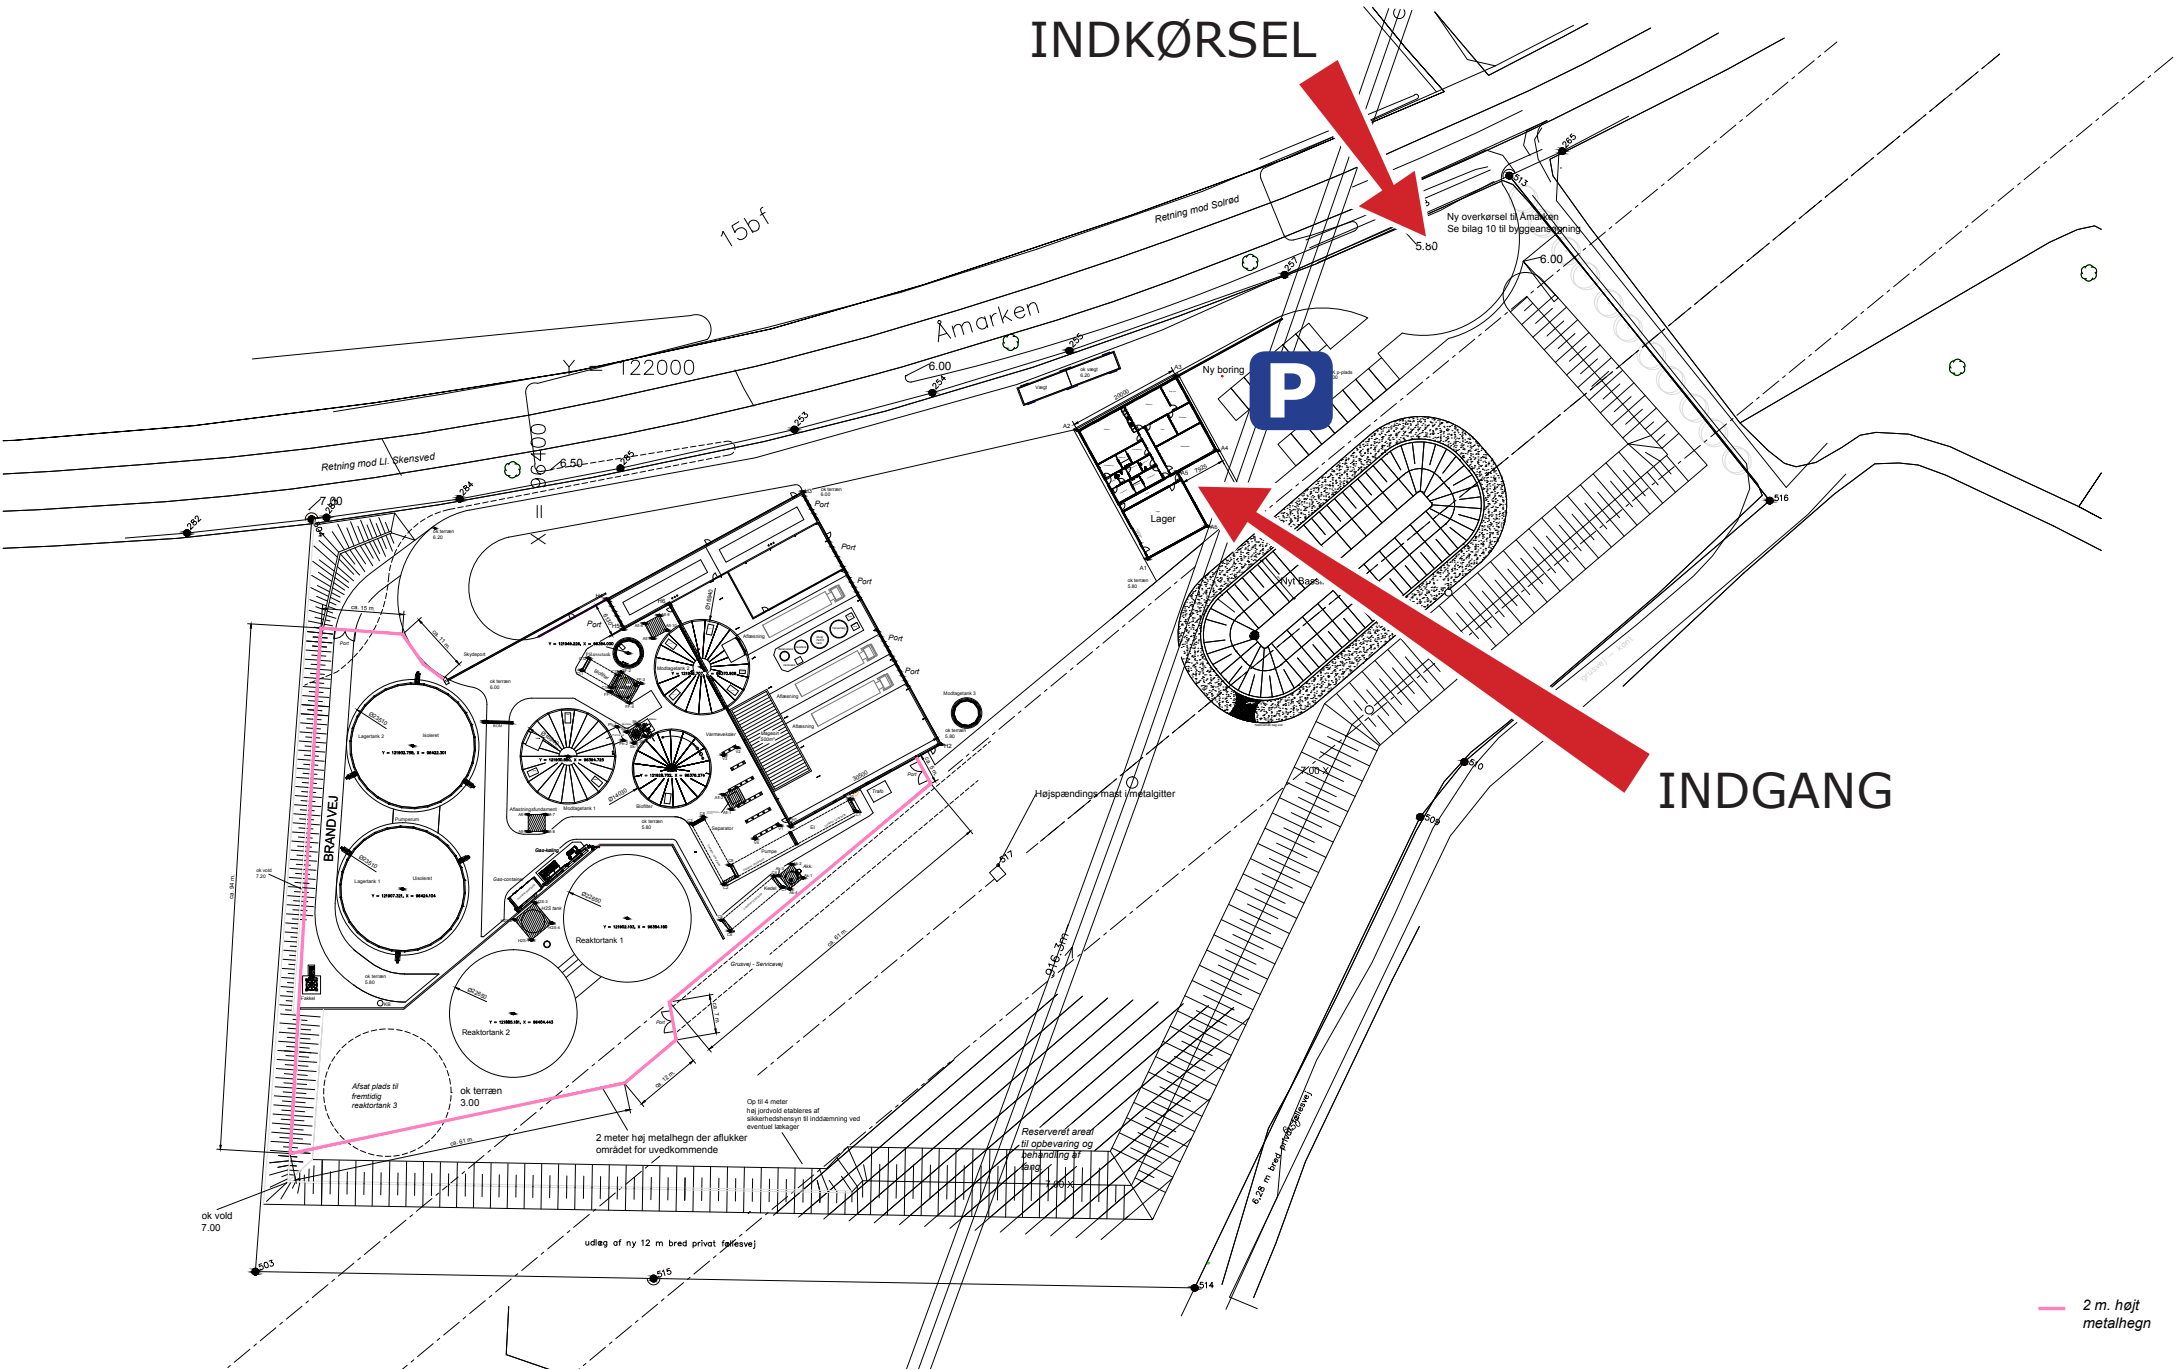

INDKØRSEL

INDGANG

— 2 m. højt metalhegn